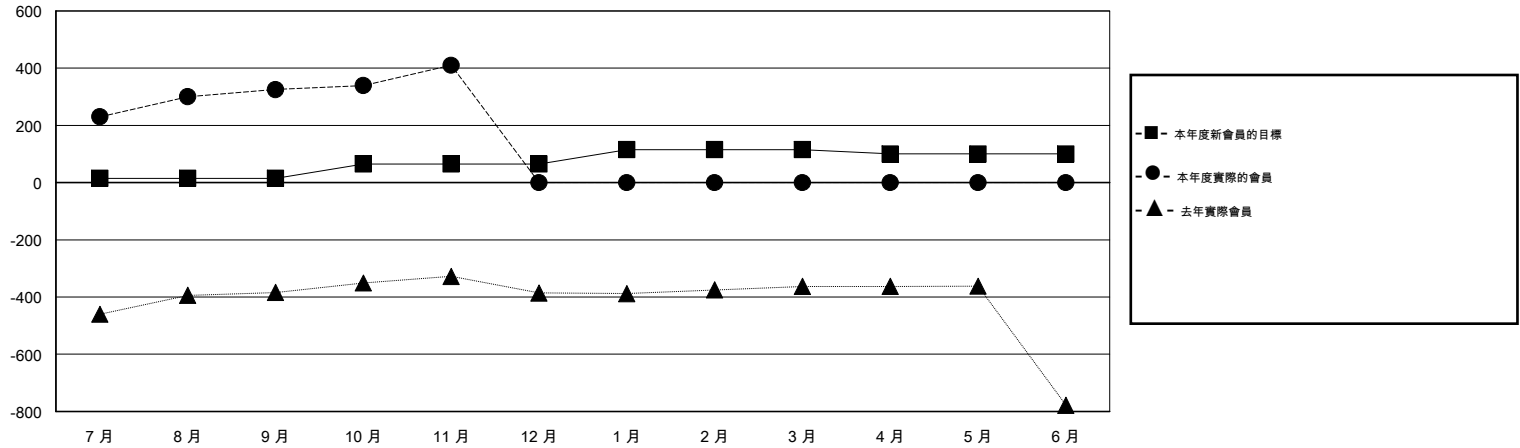

目標和實際會員累積

已取消的分會: 2	57 CLUBS OF 68 增添1位或以上的新會員	性別分佈
放棄的會員		男 1,997 (67.04%)
過世 5		女 982 (32.96%)
分會已取消 0	點擊這裡取得健康評估資料	家庭單位會員 939
其他 85		戶長 434
總計 90		非戶長 505